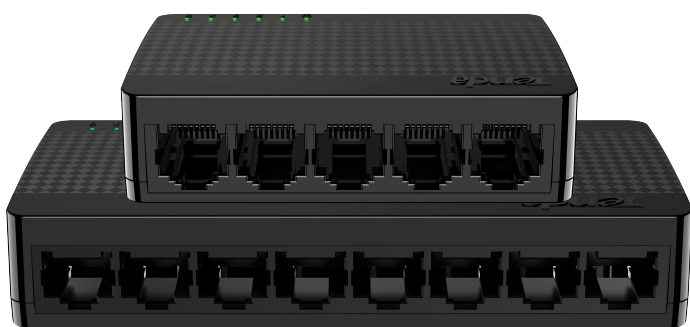

Tenda

SG105&SG108

5 口全千兆以太网交换机 / 8 口全千兆以太网交换机

Link
More

SG105&SG108

5 口全千兆以太网交换机 / 8 口全千兆以太网交换机

产品简介

SG105&SG108是腾达针对学校、家庭、中小企业、小型监控等需求高速转发场景所设计的高性能、易维护的多口全千兆以太网交换机。外观简约时尚,精致美观。SG105&SG108既可以作为普通扩展端口使用,也可以上联至其他网络设备,可用来替代掉百兆的交换机,传输速率提升10倍,满足大文件传输速率,有效解决高清监控环境当中的视频卡顿、画面丢失问题。SG105&SG108支持桌面、壁挂安装,即插即用,无需设置,使用简单方便,是提升网络性能的理想选择。

关键特性

- 符合 IEEE802.3, IEEE802.3u, IEEE802.3ab, IEEE802.3x 标准
- 提供 5/8 个自适应 RJ45 口，支持 10/100/1000Mbps 连接速率
- 支持所有端口自动翻转（Auto MDI/MDIX）功能
- 提供高达 10G/16G 的无阻塞背板带宽
- 提供电源和端口状态指示灯，方便简单排障
- 精美塑壳设计，支持桌面和壁挂式安装

产品特性

全千兆速率

提供 5/8 个千兆端口，传输速率提升 10 倍，满载带机不掉线

大缓存设计

支持超大缓存设计，2 倍于同类型交换机，保障监控零卡顿

即插即用

支持桌面 / 壁挂安装，即插即用，无需设置，使用简单方便

精美塑壳

采用 Mini 塑壳设计，外观小巧精美

产品规格

技术规格		
产品型号	SG105	SG108
网络标准	IEEE 802.3、IEEE 802.3u、IEEE 802.3ab、IEEE 802.3x	
指示灯	1* 个电源指示灯 5* 个连接 / 状态 指示灯	1* 个电源指示灯 8* 个连接 / 状态 指示灯
固定端口	5 个 10/100/1000 Base-T 以太网端口	8 个 10/100/1000 Base-T 以太网端口
网络介质	推荐：Cat.5 UTP、Cat.5e UTP 或更好	
转发模式	存储转发	
交换容量	10Gbps	16Gbps
包转发率	7.44Mpps	11.9Mpps
MAC 地址表	2K	8K
整机功耗	<3W	
电源输入 / 输出	输入：220V 50Hz AC 输出：5V 0.6A DC	
产品尺寸 (L*W*H)	82mm*52mm*22mm	124mm*59mm*23mm
使用环境	工作温度：0°C~ 40°C 存储温度：-40°C~ 70°C 工作湿度：10% ~ 90% RH 不凝结存储湿度：5% ~ 90% RH 不凝结	
认证	FCC、CE、RoHS	